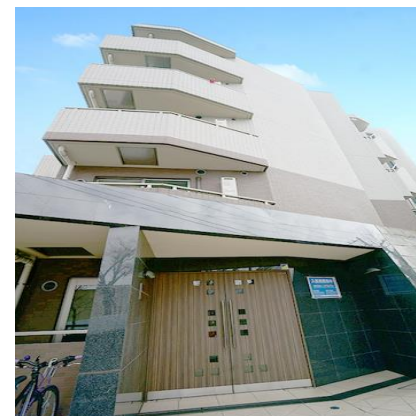

3月成約事例ご紹介

3月契約件数 44件

一部をご紹介いたします。

東京都

物件名： メイクスデザイン入谷2
所在地： 東京都台東区入谷1丁目21-8
交通： 東京メトロ日比谷線『入谷』駅 徒歩2分
階数： RC造 13階建
総戸数： 63戸
竣工： 2017年1月

東京都

物件名： メイクスデザイン大森
所在地： 東京都品川区南大井3丁目31-18
交通： 京急本線『大森海岸』駅 徒歩2分
階数： RC造 12階建
総戸数： 32戸
竣工： 2017年6月

東京都

物件名： シンシティ板橋大山
所在地： 東京都板橋区大谷口上町20-6
交通： 東武東上線『中板橋』
階数： RC造 4階建 地下1階
総戸数： 23戸
竣工： 2009年7月

東京都

物件名： アルテシモアクト
所在地： 東京都北区赤羽2丁目49-13
交通： 東京メトロ南北線『赤羽岩淵』駅 徒歩3分
階数： RC造 13階建
総戸数： 38戸
竣工： 2013年9月

東京都

物件名： ハイライフ大久保
所在地： 東京都新宿区大久保1丁目9-14
交通： JR山手線『新大久保』駅 徒歩5分
階数： RC造 5階建
総戸数： 19戸
竣工： 1980年6月